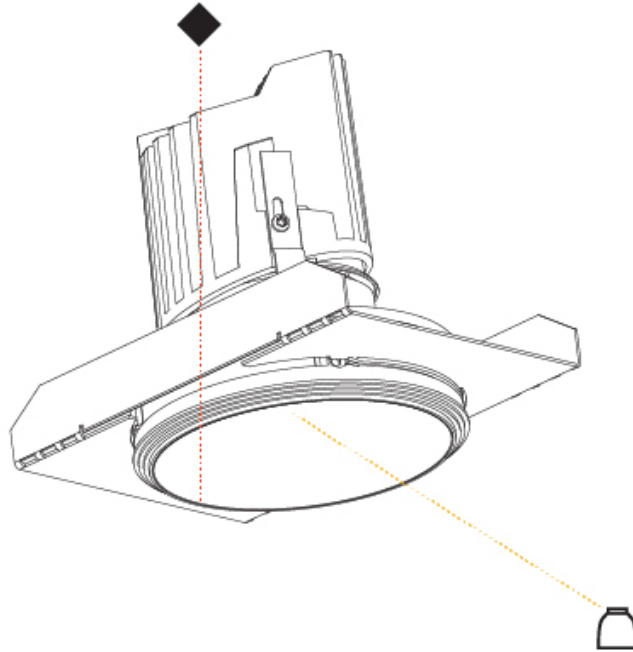

## BIONIQ ROUND SEMI ADJUSTABLE TRIMLESS

A35528-

PROJECT

TYPE

SPECIFIER

QUANTITY

DATE

A